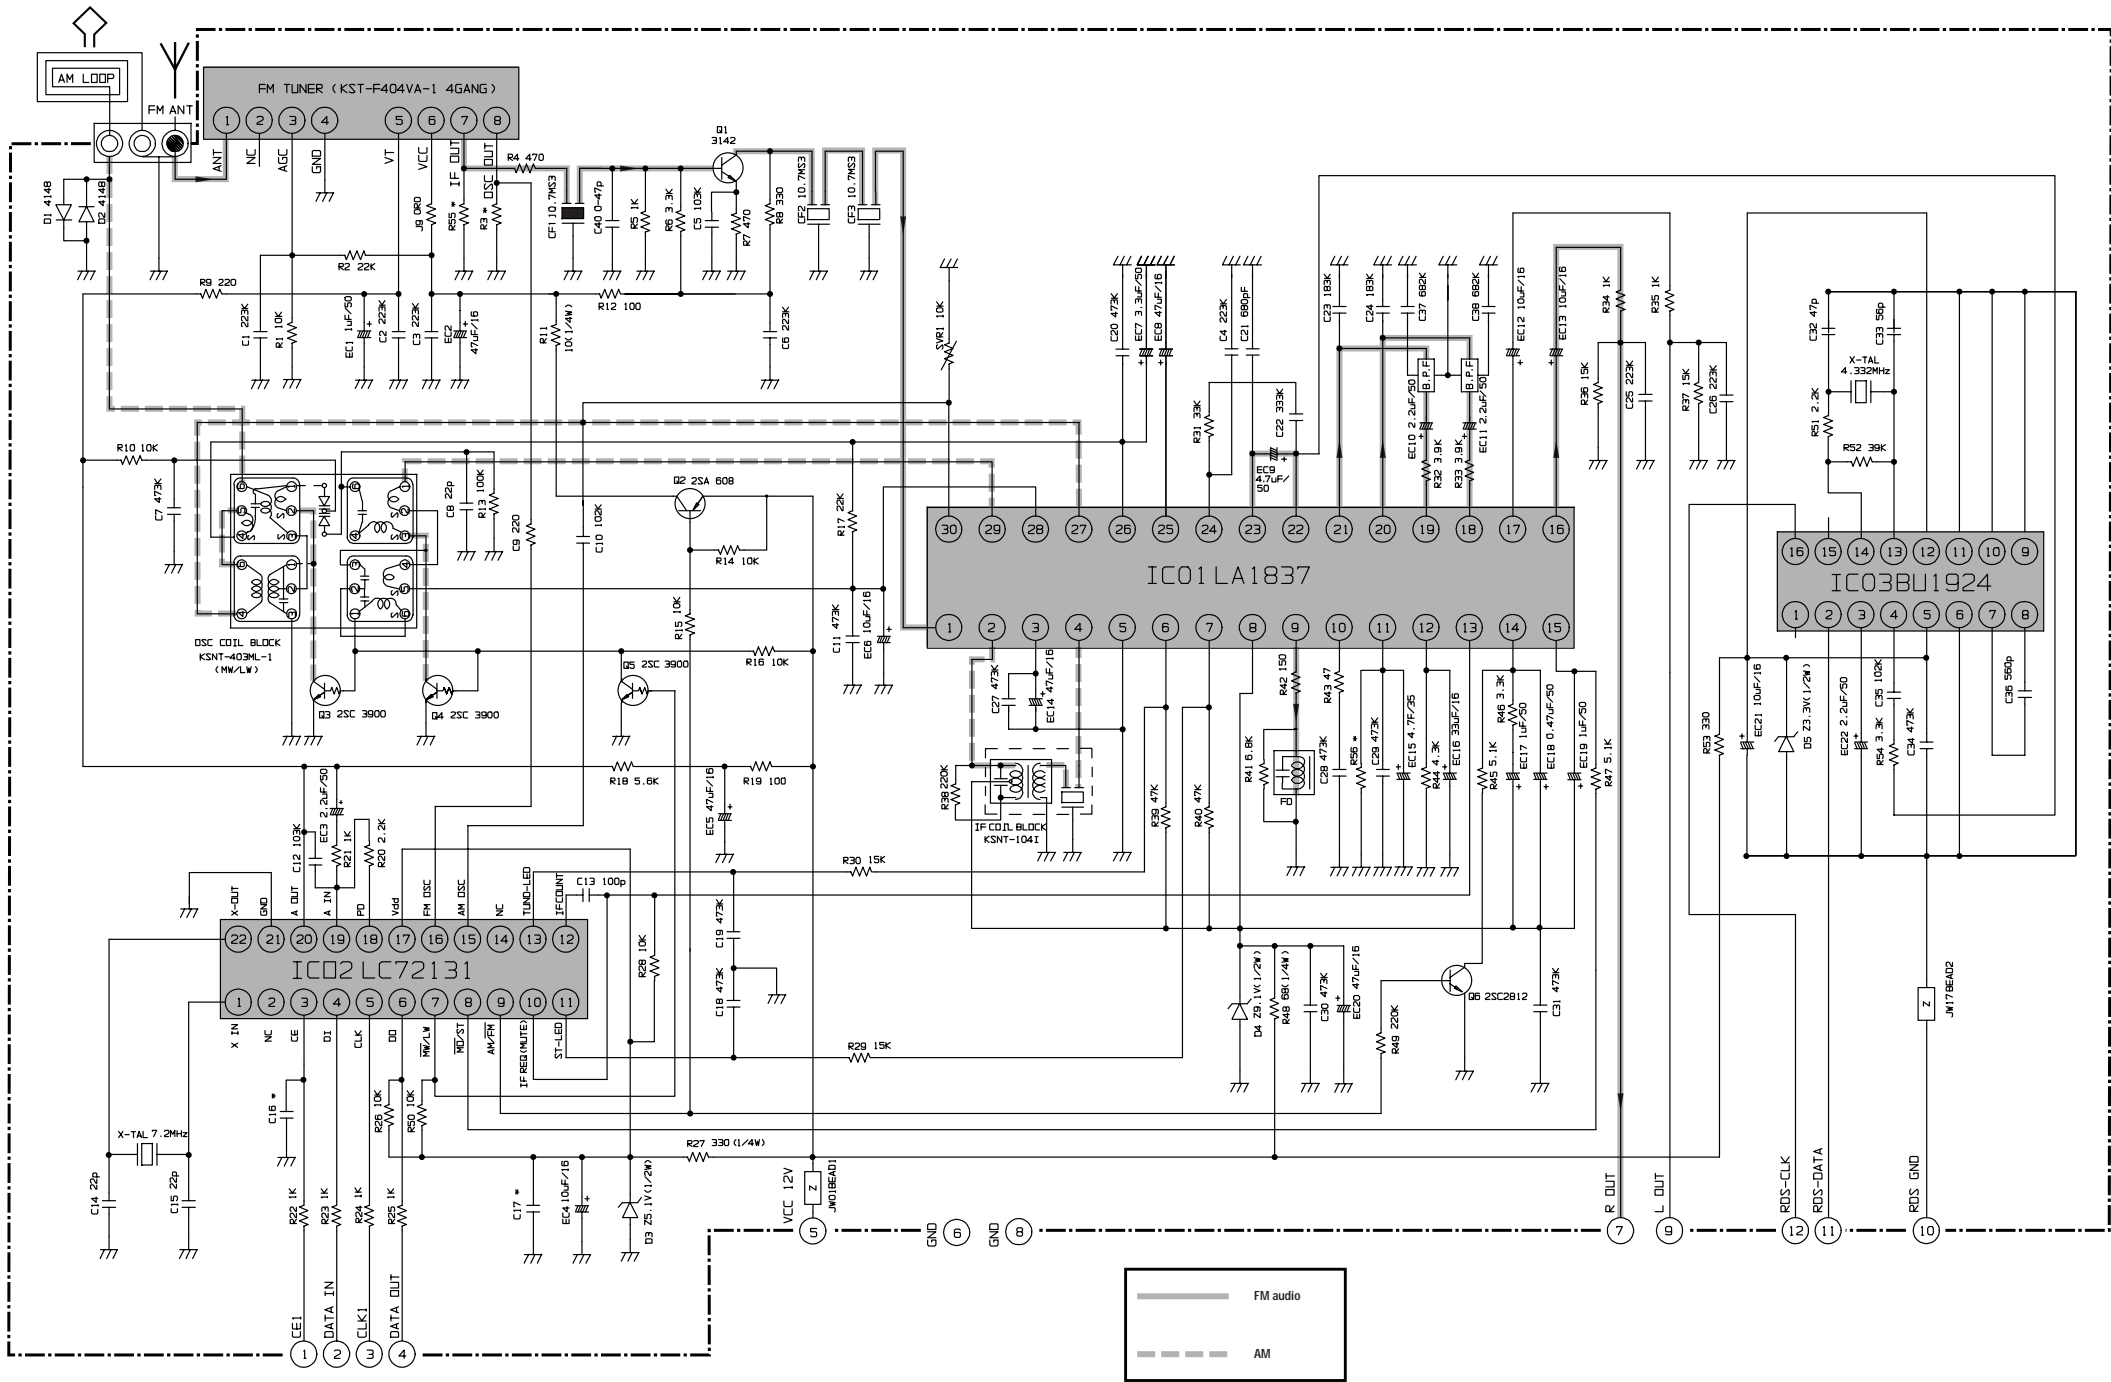

J401-2100-010X

**PARTS LIST  
LISTE PIECES DETACHEES  
ERSATZTEILLISTE  
LISTA PARTI DI RICAMBIO  
LISTA DE PIEZAS DE REPUESTO**

**THOMSON  
ALTIMA180  
Chassis CRKD2501**

**MODULES**

MAIN	MAIN	R	35095290
AMPLI	AMPL	R	55011040
FCB	FCB	R	35100800
KDB	DISPLAY/CONTROL	R	35095300
KDB	DISPLAY/CONTROL CD	R	35100820
POWE	POWER	R	35100790
RFFI	TUNER		35100090