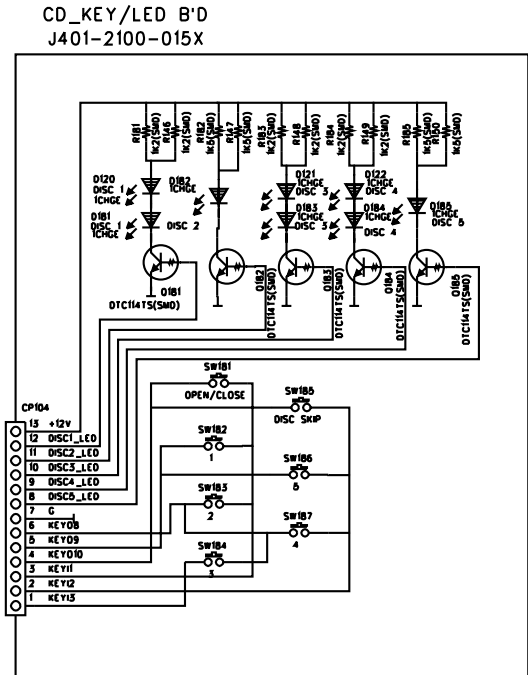

# SCHEMATIC DIAGRAM

NO	DATE	POS.	CONTENTS	NO	DATE	POS.	CONTENTS

J401-2100-010X

FROM POWER B'D

TO MAIN BD

FRONT B'D  
J401-2100-011X

Hour	FM	AM	LW
US 12	200h	10h	NO
EU 24	50h	9h	1h
LA 12	50h	10h	NO
KOR 12	10h	9h	NO

# SCHEMATIC DIAGRAM

NO	DATE	POS.	CONTENTS	NO	DATE	POS.	CONTENTS

MAIN B'D  
J401-1100-011X

CONFIDENTIAL/CONTROL COPY				
FILENAME	CODE NO.	SHEET		
MAIN		1		
MODEL	DESIGN	CHKD	CHKD	APPROVAL
CRKD2501				
DESIGN DATE				
1999.4.25				

J401-2100-010X

**PARTS LIST  
LISTE PIECES DETACHEES  
ERSATZTEILLISTE  
LISTA PARTI DI RICAMBIO  
LISTA DE PIEZAS DE REPUESTO**

**THOMSON  
ALTIMA180  
Chassis CRKD2501**

**MODULES**

MAIN	MAIN	R	35095290
AMPLI	AMPL	R	55011040
FCB	FCB	R	35100800
KDB	DISPLAY/CONTROL	R	35095300
KDB	DISPLAY/CONTROL CD	R	35100820
POWE	POWER	R	35100790
RFFI	TUNER		35100090