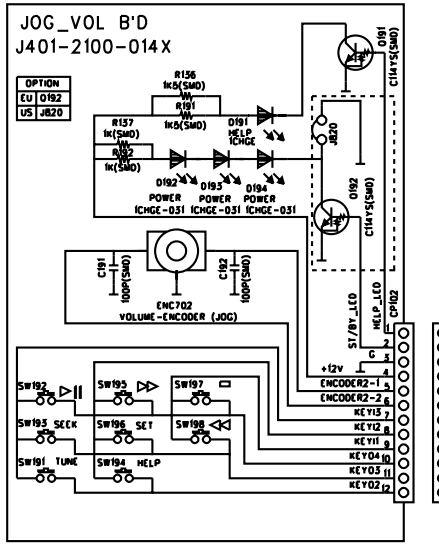

# SCHEMATIC DIAGRAM

NO	DATE	POS.	CONTENTS	NO	DATE	POS.	CONTENTS

J401-2100-010X

FROM POWER B'D

TO MAIN BD

FRONT B'D  
J401-2100-011X

Hour	FM	AM	LW
US 12	200h	10h	NO
EU 24	50h	9h	1h
LA 12	50h	10h	NO
KOR 12	10h	9h	NO

J401-2100-010X

**PARTS LIST  
LISTE PIECES DETACHEES  
ERSATZTEILLISTE  
LISTA PARTI DI RICAMBIO  
LISTA DE PIEZAS DE REPUESTO**

**THOMSON  
ALTIMA180  
Chassis CRKD2501**

**MODULES**

MAIN	MAIN	R	35095290
AMPLI	AMPL	R	55011040
FCB	FCB	R	35100800
KDB	DISPLAY/CONTROL	R	35095300
KDB	DISPLAY/CONTROL CD	R	35100820
POWE	POWER	R	35100790
RFFI	TUNER		35100090