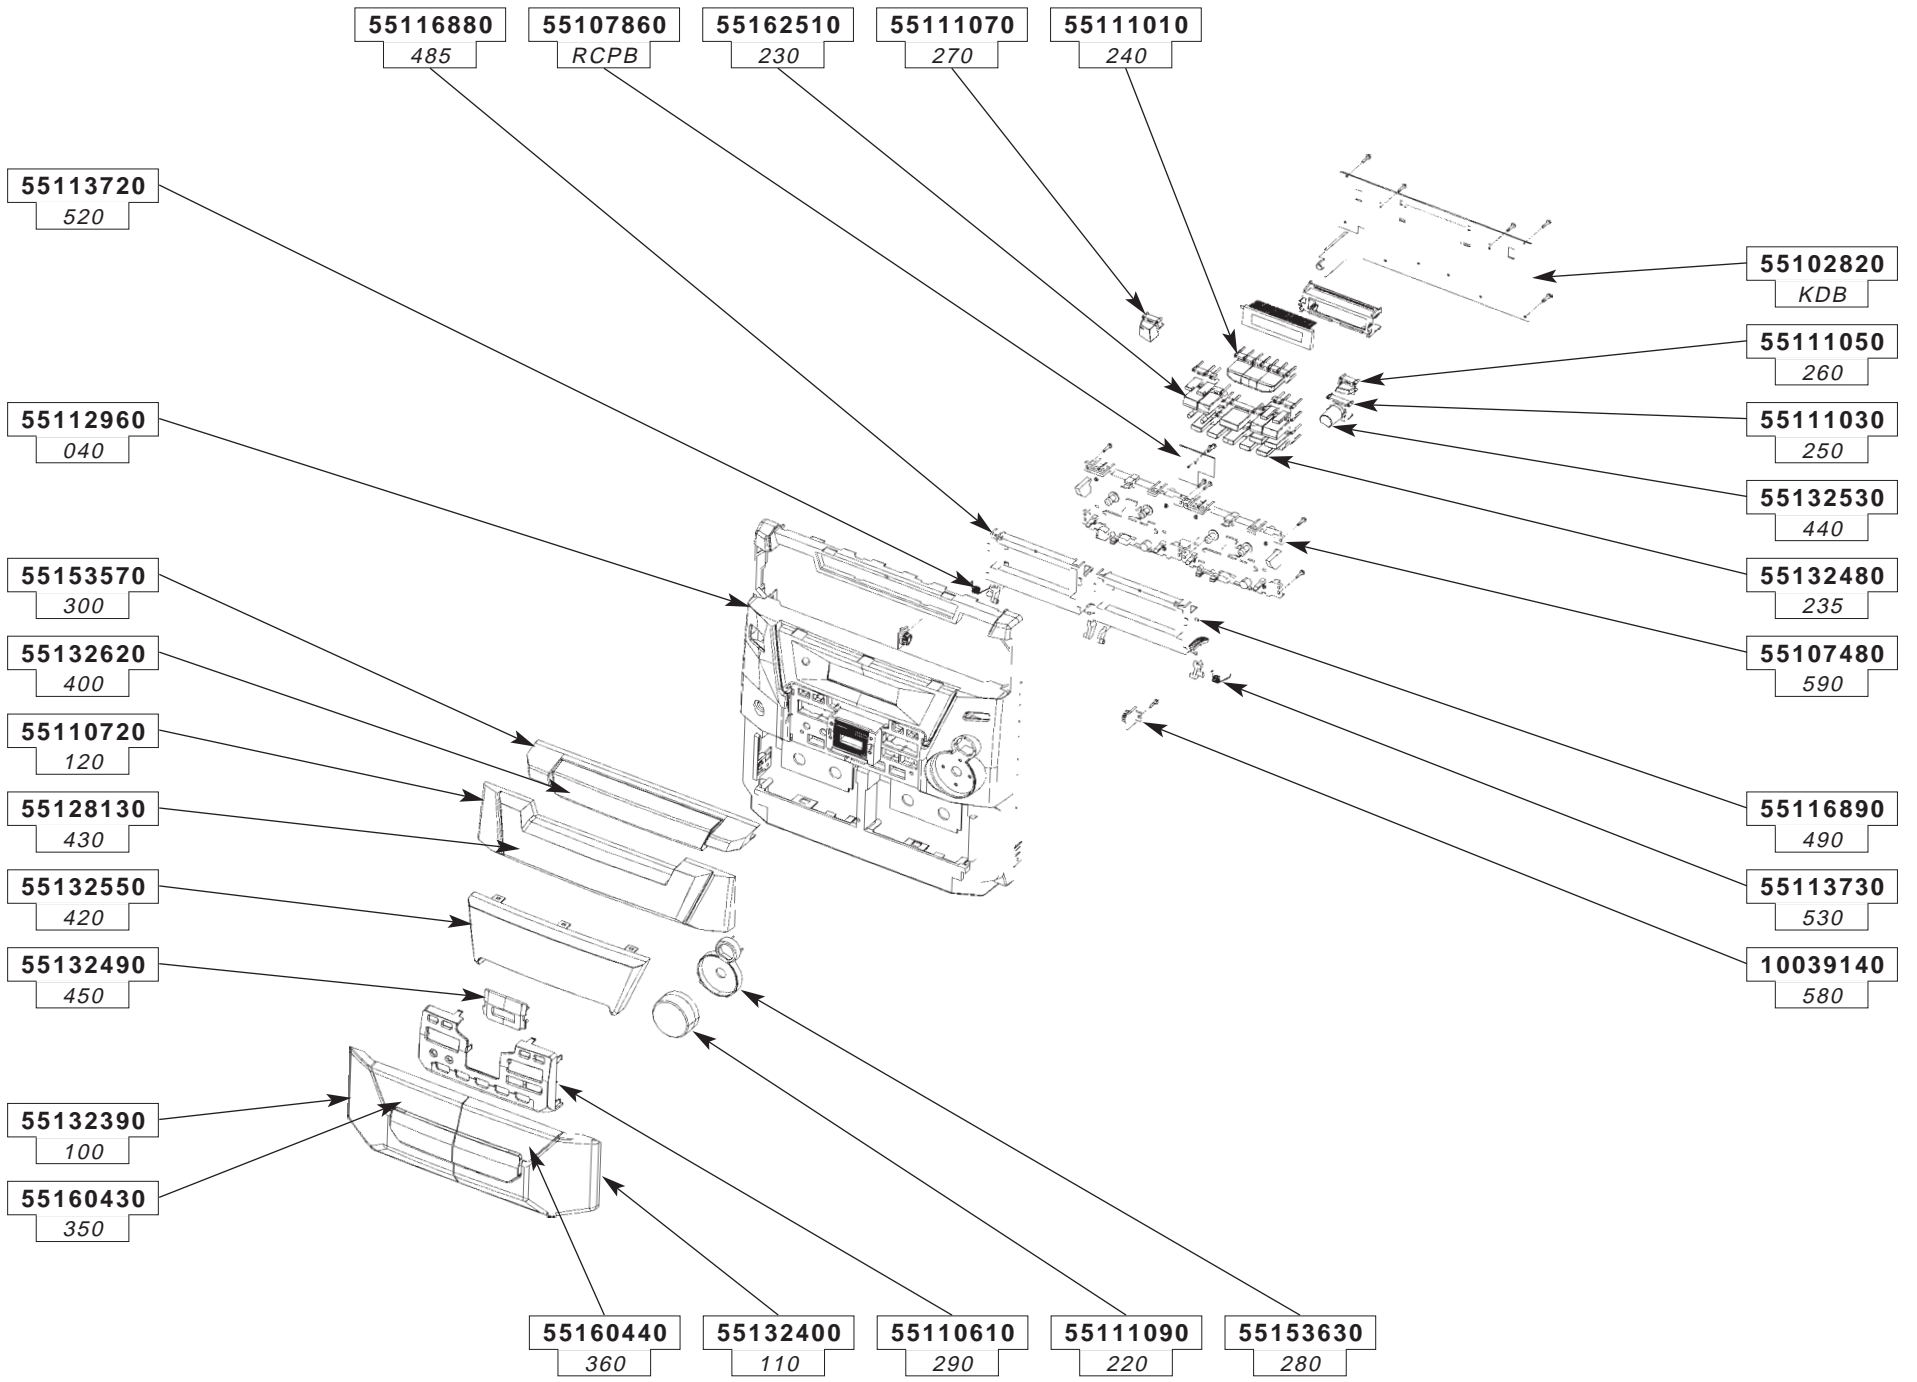

CHASSIS AND PRESENTATION 2 / CHASSIS ET PRESENTATION 2 / CHASSIS UND GEHAUSETEILE 2 /
TELAIO E DI PRESENTAZIONE 2 / CHASIS Y PRESENTACION 2