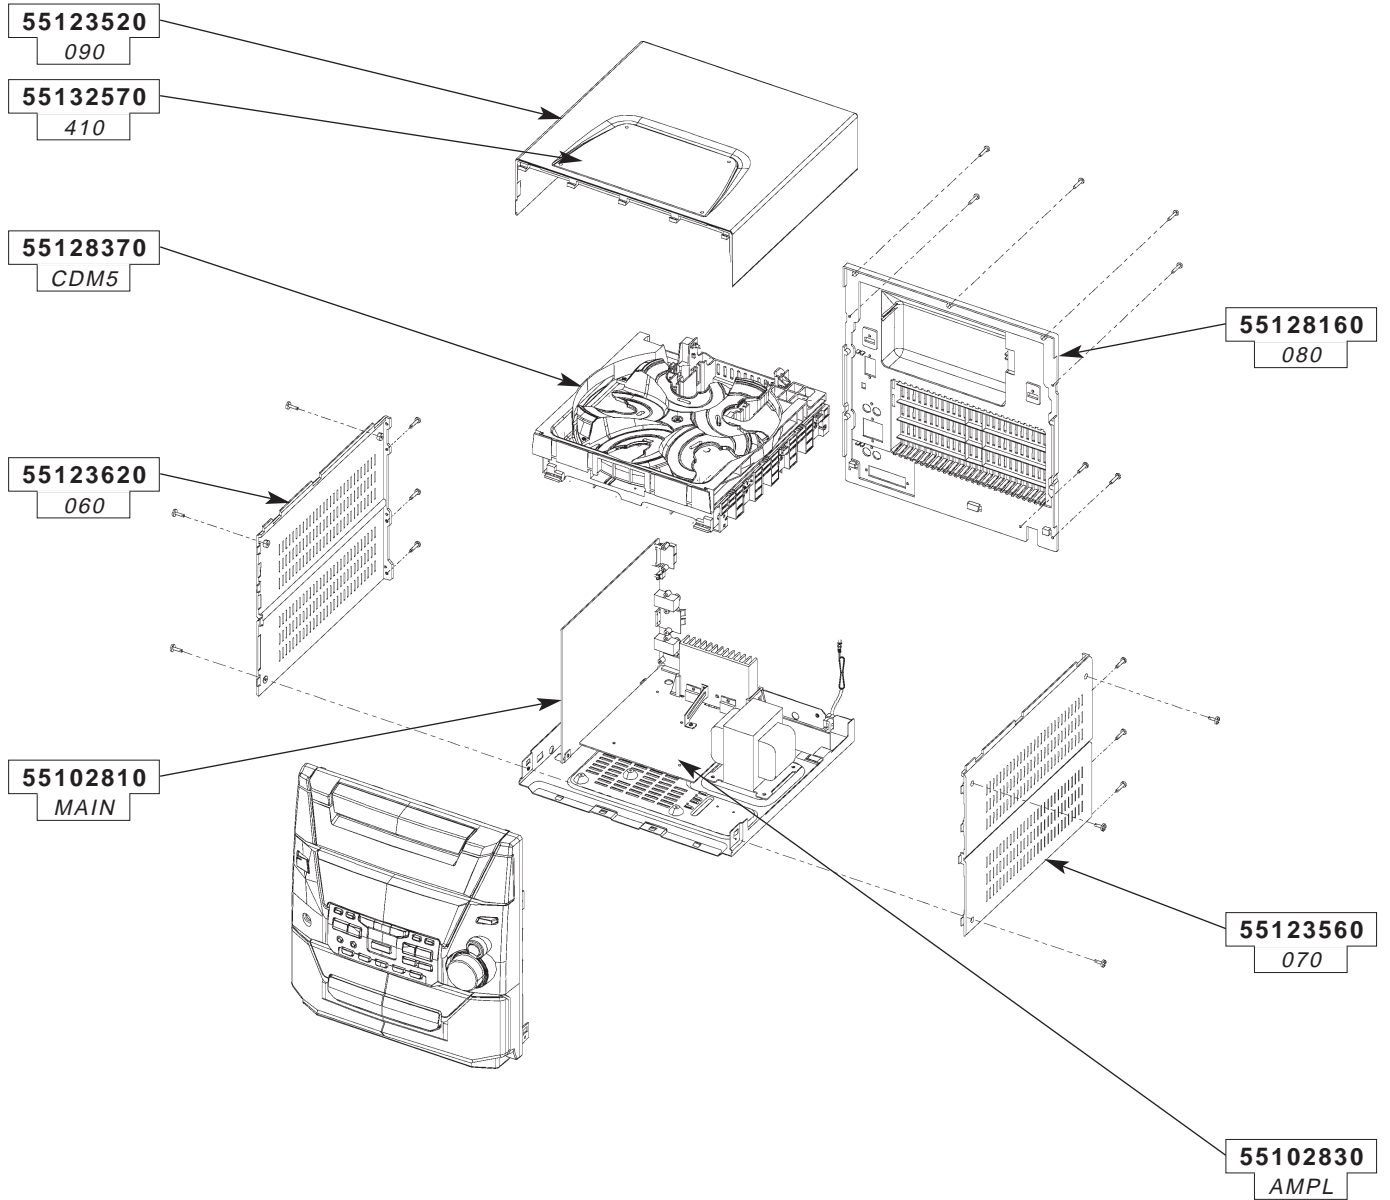

**CD MECHANISM
MECANIQUE CD
CD MECHANIK
MECCANISMO CD
MECANICA CD**

03	SPRING RESSORT FEDER MOLLA RESORTE	20979850
04	GEAR MAIN ROUE DENTEE PRINCIPALE HAUPT-ZAHNRAD RUOTA DENTATA PRINCIPAL RUEDA DENTADA PRINCIPALE	20979800
05	GEAR PIVOT ENGRENAJE PIVOT ZAHNRAD DREHPUNKT PIGNONE PERNO PINON PIVOTE	20979830
06	DUAL GEAR WHEEL DOUBLE ROUE DENTEE DOPPELT ZAHNRAD DOPPIO RUOTA DENTATA DOBLE RUEDA DENTADA	20979760
07	SWING ARM BRAS PIVOT ARM,DREHPUNKT BRACCIO PERNO BRAZO PIVOTE	20979940
09	GEAR CLUTCH ROUE D'EMBRAYAGE RAD KUPPLUNG RUOTA DI FRIZIONE RUEDA DE EMBRAGUE	20979750
10	SLIDING ROLLER PATIN GLISSANT RUTSCHIG ROLL PATTINO SCIVOLOSO PATIN RESBALADIZO	20979950
11	GEAR WHEEL ROUE DENTEE ZAHNRAD RUOTA DENTATA RUEDA DENTADA	20979790
12	DUAL GEAR DOUBLE ENGRENAJE DOPPELT ZAHNRAD DOPPIO PIGNONE DOBLE PINON	20979770
13	INTERMEDIATE GEAR WHEEL POULIE INTERMEDIAIRE DENTEE ZWISCHENZAHNRAD PULEGGIA INTERMEDIA DENTATA POLEA INTERMEDIA DENTADA	20979840
14	MOTOR PULLEY TRAY/TABLE CD POULIE MOTEUR TIROIR/PLATEAU CD MOTORROLLE SCHUBLADE/TELLER CD PULEGGIA DEL MOTORE CASSETTO/ PIATTO CD POLEA DE MOTOR CORREDERA/PLATO CD	20979870
15	GUIDE RAIL GUIDE RAIL FUEHRUNGSSCHIENE EINFAEDELN CONTROROTAIA CONTRACARRIL	20979740
16	MAIN GEAR TORSION SPRING RESSORT A EPINGLE ROUE PRINCIPALE HAUPT-ZAHNRAD NADELFEDER MOLLA DI TORSIONE RUOTA PRINCIPAL RESSORTE HORQUILLA RUEDA PRINCIPALE	20979810
17	OPTICAL PLAYER BRACKET SUPPORT LECTEUR OPTIQUE CD-LAUFWERK HALTER SUPPORTO ASSIEME OTTICA SOPORTE MECANISMO OPTICO	20979970

22	THREADED END-FITTING EMBOUT PLASTIQUE MUFFENTUELLE GHIERA DI PLASTICA CONTERA PLASTICA	20979960
24	INTERMEDIATE SPINDLE AXE INTERMEDIAIRE ZWISCHENACHSE SPINOTTO INTERMEDIO EJE INTERMEDIO	20979890
25	DUAL GEAR WHEEL DOUBLE ROUE DENTEE DOPPELT ZAHNRAD DOPPIO RUOTA DENTATA DOBLE RUEDA DENTADA	20979780
26	PULLEY POULIE ROLLE PULEGGIA POLEA	20979880
27	RUBBER ROLLER BRACKET SUPPORT GALET CAOUTCHOUC GUMMIROLLE HALTER SUPPORTO RULLO DI GOMMA SOPORTE RODILLO DE GOMA	20712170
29	SPRING RESSORT SPRUNGFEDER MOLLA MUELLE	21014080
30	ARM, PLASTIC BRAS PLASTIQUE ARM, KUNSTSTOFF BRACCIO IN PLASTICA BRAZO PLASTICO	20979980
32	HOLDER MAGNET SUPPORT AIMANT HALTER MAGNET SUPPORTO MAGNETE SOPORTE IMAN	55125750
33	TABLE 5 CD PLATEAU 5 CD TELLER 5 CD PIATTO 5 CD PLATO 5 CD	55066450
34	FF-130SH-14230 MOTOR DC FF-130SH-14230 MOTEUR DC FF-130SH-14230 MOTOR DC FF-130SH-14230 MOTORE DC FF-130SH-14230 MOTOR DC	20581820
35	RF-500TB MOTOR DC RF-500TB MOTEUR DC RF-500TB MOTOR DC RF-500TB MOTORE DC RF-500TB MOTOR DC	20581800
36	RUBBER ROLLER GALET CAOUTCHOUC GUMMIROLLE RULLO DI GOMMA RODILLO DE GOMA	20712120

CHASSIS AND PRESENTATION / CHASSIS ET PRESENTATION / CHASSIS UND GEHAEUSETEILE /
TELAIO E DI PRESENTAZIONE / CHASIS Y PRESENTACION