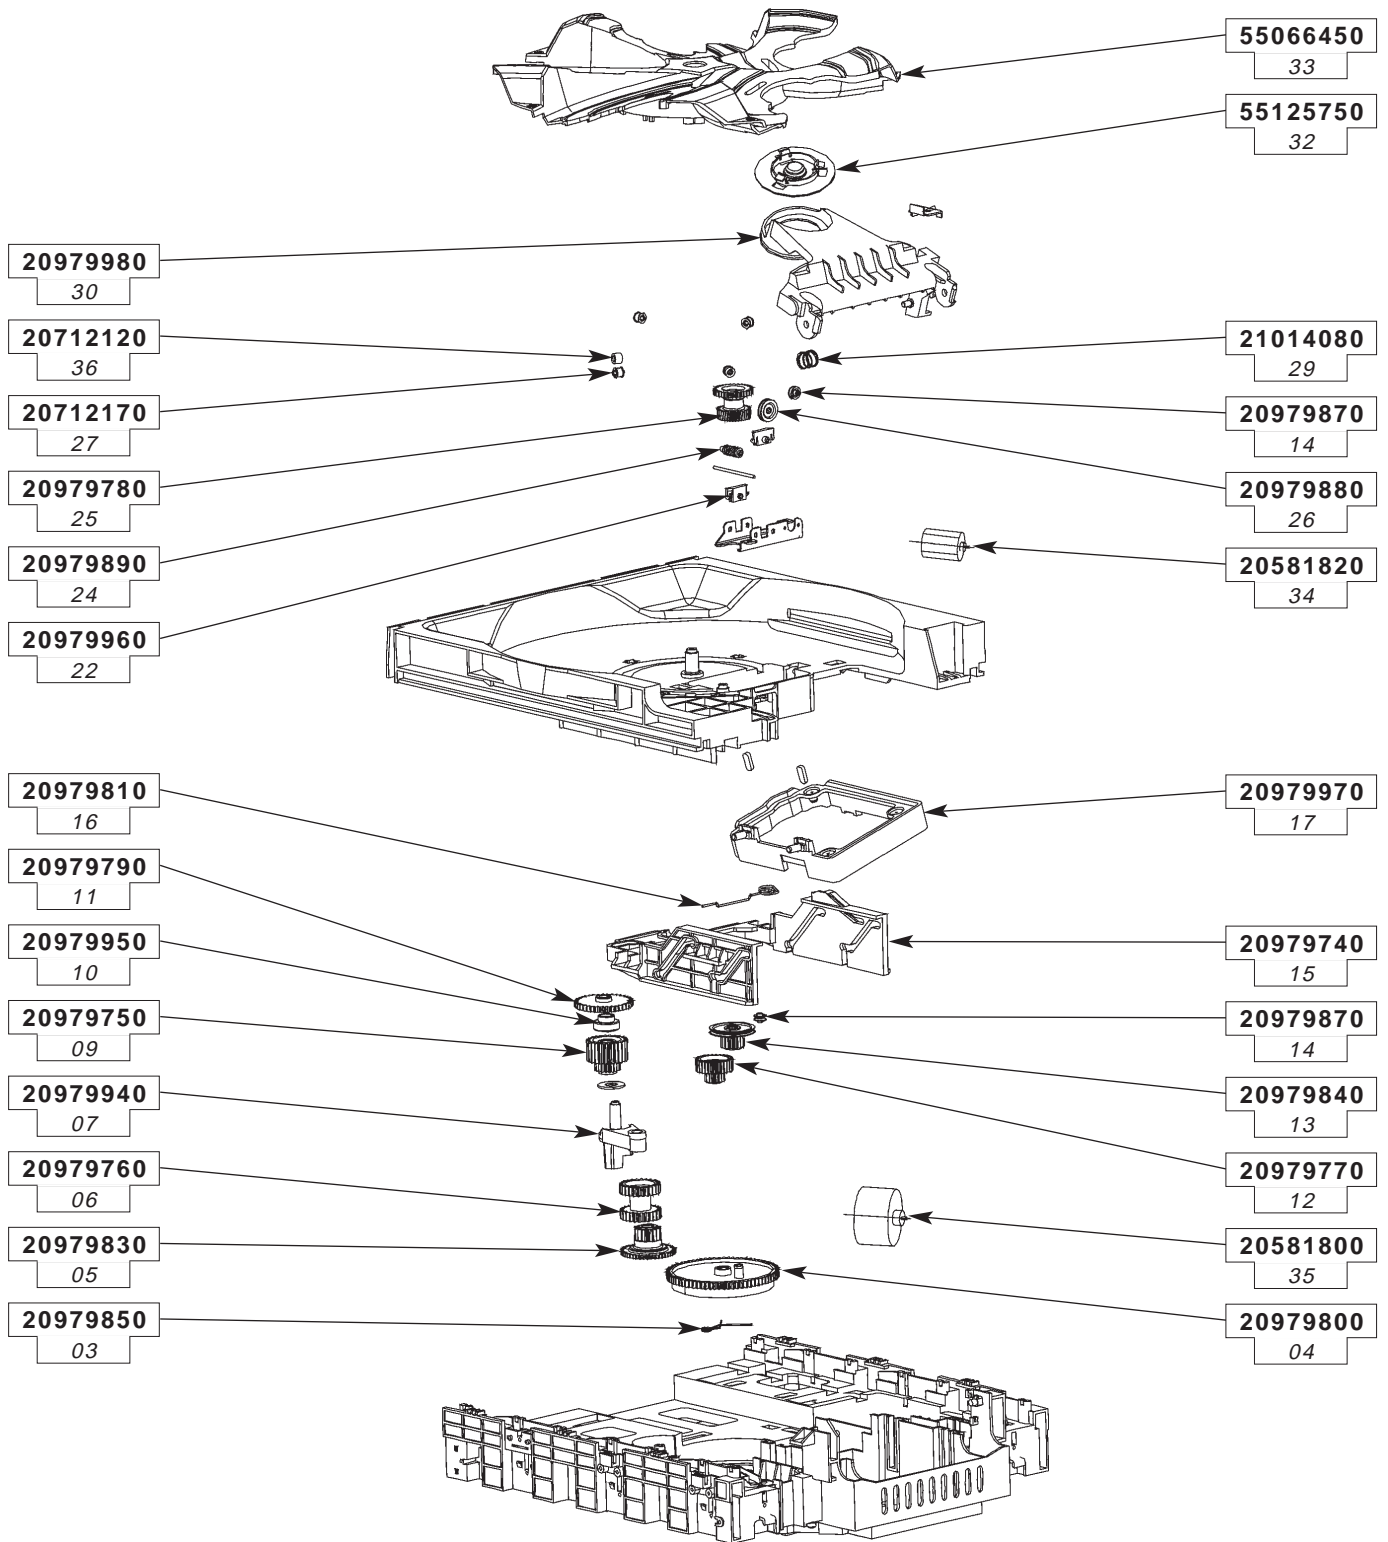

**CD MECHANISM / MECANIQUE CD / CD MECHANIK /
MECCANISMO CD / MECANICA CD**

A3300

7/7

The description and characteristics given here are of informative significance only, and non committal. To keep up the high quality of our products, we reserve the right to make any changes or improvement without previous notice. • Les descriptions et caractéristiques figurant sur ce document sont données à titre d'information et non d'engagement. En effet, soucieux de la qualité de nos produits, nous nous réservons le droit d'effectuer, sans préavis, toute modification ou amélioration. • Die Beschreibungen und Daten in dieser Anleitung dienen nur zur Information und sind nicht bindend. Um die Qualität unserer Produkte ständig zu verbessern, behalten wir uns das Recht auf Änderungen vor. • Le descrizioni e le caratteristiche date su questo documento sono fornite a semplice titolo informativo e senza impegno. Ci riserviamo il diritto di eseguire, senza preavviso, qualsiasi modifica o miglioramento. • Las descripciones y características que figuran en este documento se dan a título de información y no de compromiso. En efecto, en bien de la calidad de nuestros productos, nos reservamos el derecho de efectuar, sin previo aviso, cualquier modificación o mejora.