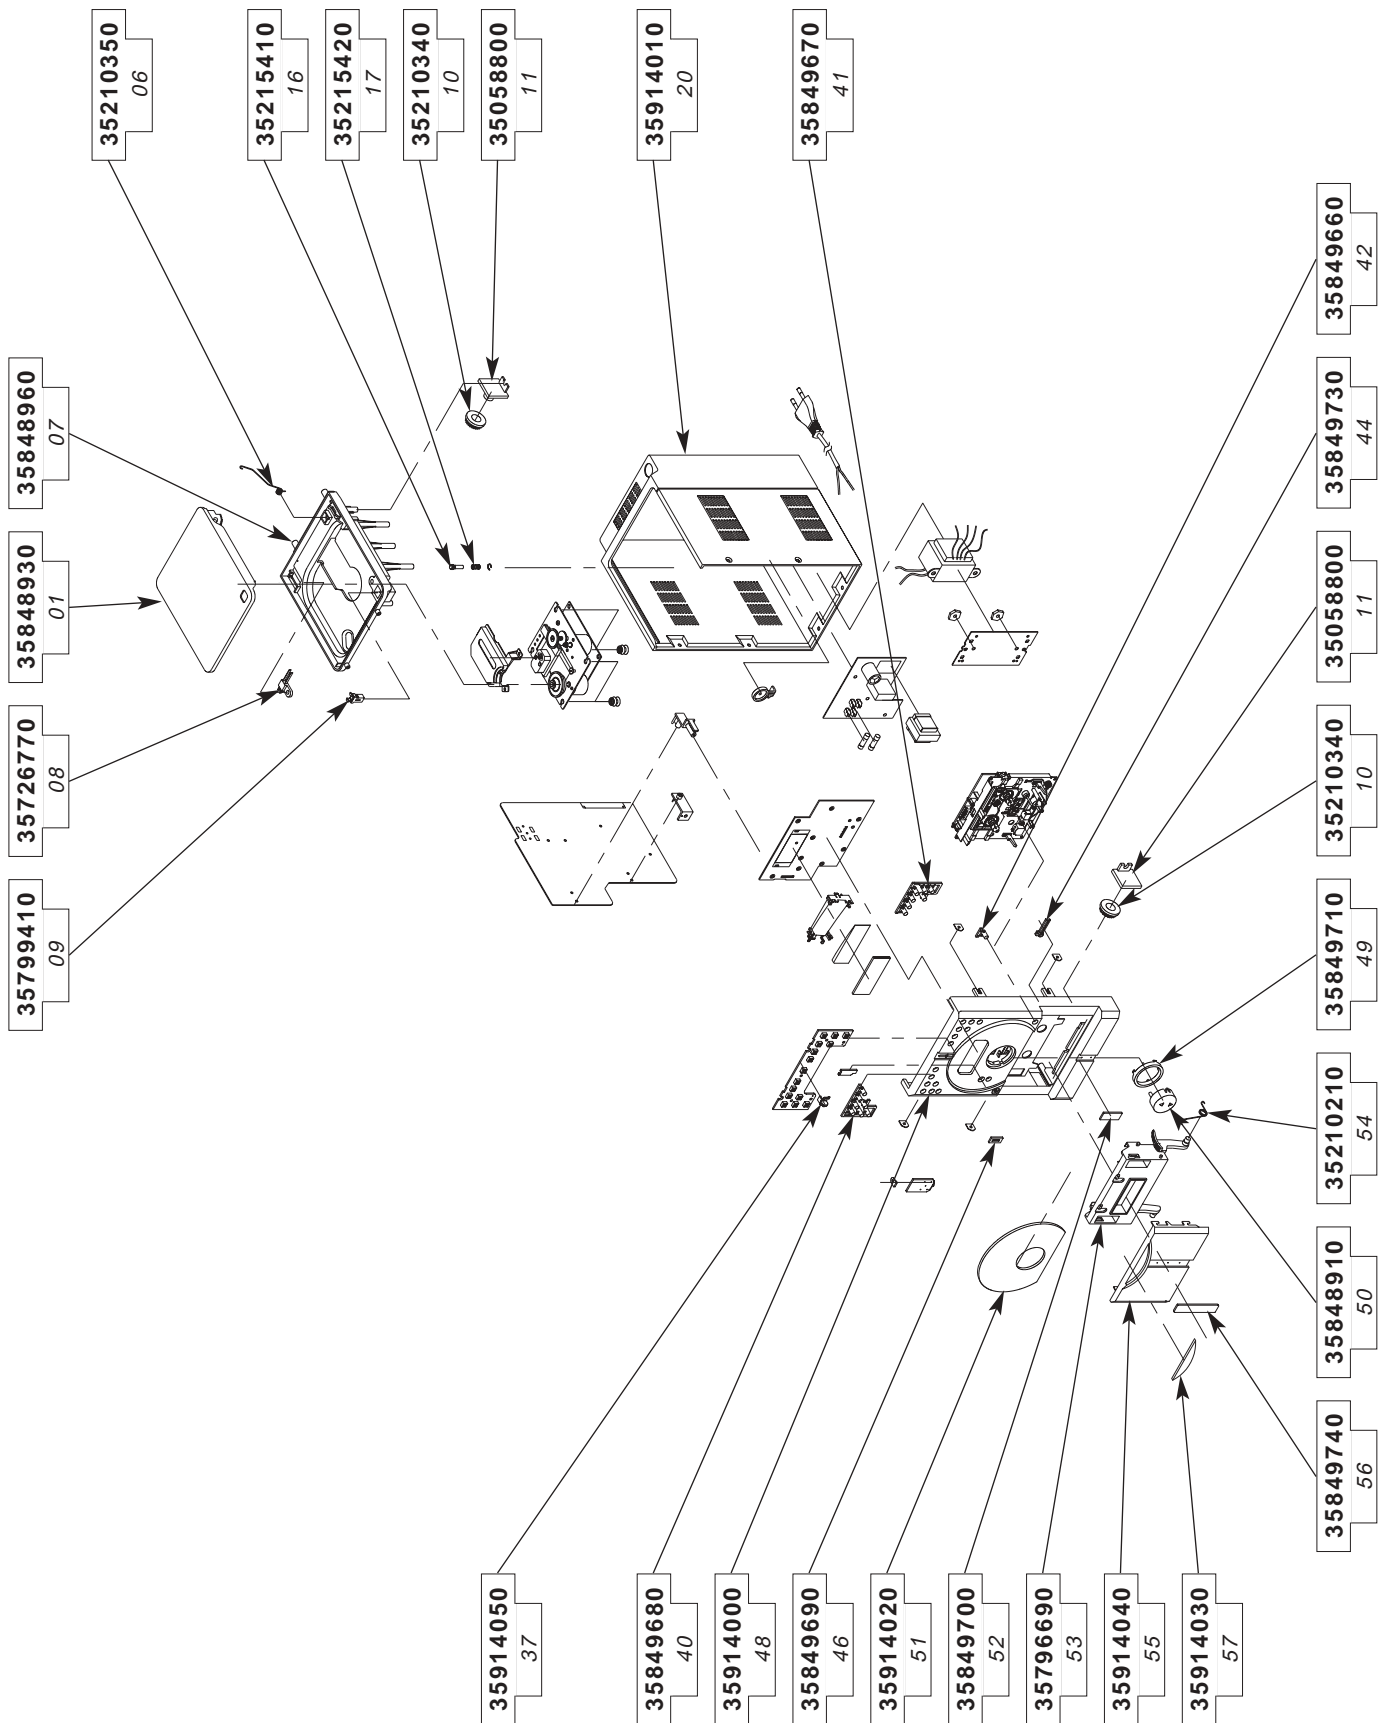

**CHASSIS AND PRESENTATION / CHASSIS ET PRESENTATION / CHASSIS UND GEHAUSETEILE /
TELAIO E DI PRESENTAZIONE / CHASIS Y PRESENTACION**

CS86

4/4

The description and characteristics given here are of informative significance only, and non committal. To keep up the high quality of our products, we reserve the right to make any changes or improvement without previous notice. • Les descriptions et caractéristiques figurant sur ce document sont données à titre d'information et non d'engagement. En effet, soucieux de la qualité de nos produits, nous nous réservons le droit d'effectuer, sans préavis, toute modification ou amélioration. • Die Beschreibungen und Daten in dieser Anleitung dienen nur zur Information und sind nicht bindend. Um die Qualität unserer Produkte ständig zu verbessern, behalten wir uns das Recht auf Änderungen vor. • Le descrizioni e le caratteristiche date su questo documento sono fornite a semplice titolo informativo e senza impegno. Ci riserviamo il diritto di eseguire, senza preavviso, qualsiasi modifica o miglioramento. • Las descripciones y características que figuran en este documento se dan a título de información y no de compromiso. En efecto, en bien de la calidad de nuestros productos, nos reservamos el derecho de efectuar, sin previo aviso, cualquier modificación o mejora.