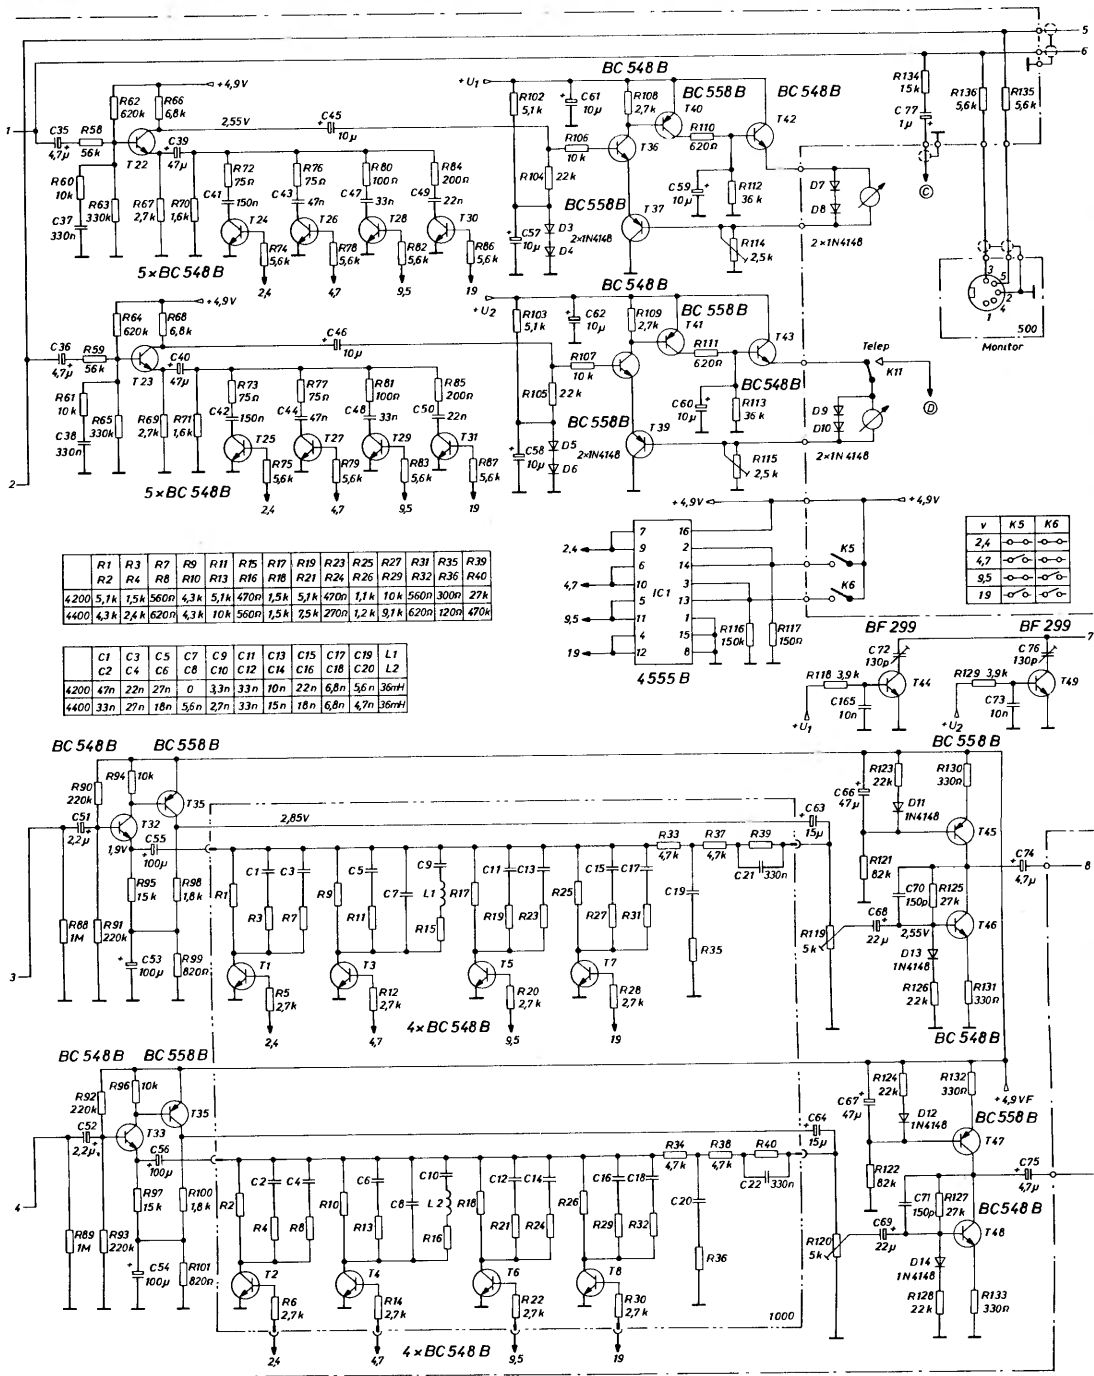

24. ábra
Az Uher 4200 és 4400 Report Monitor áramköreinek teljes kapcsolási vázлата

4200/4400/11

4200/4400/12

4200/4400 1/3

42001440014