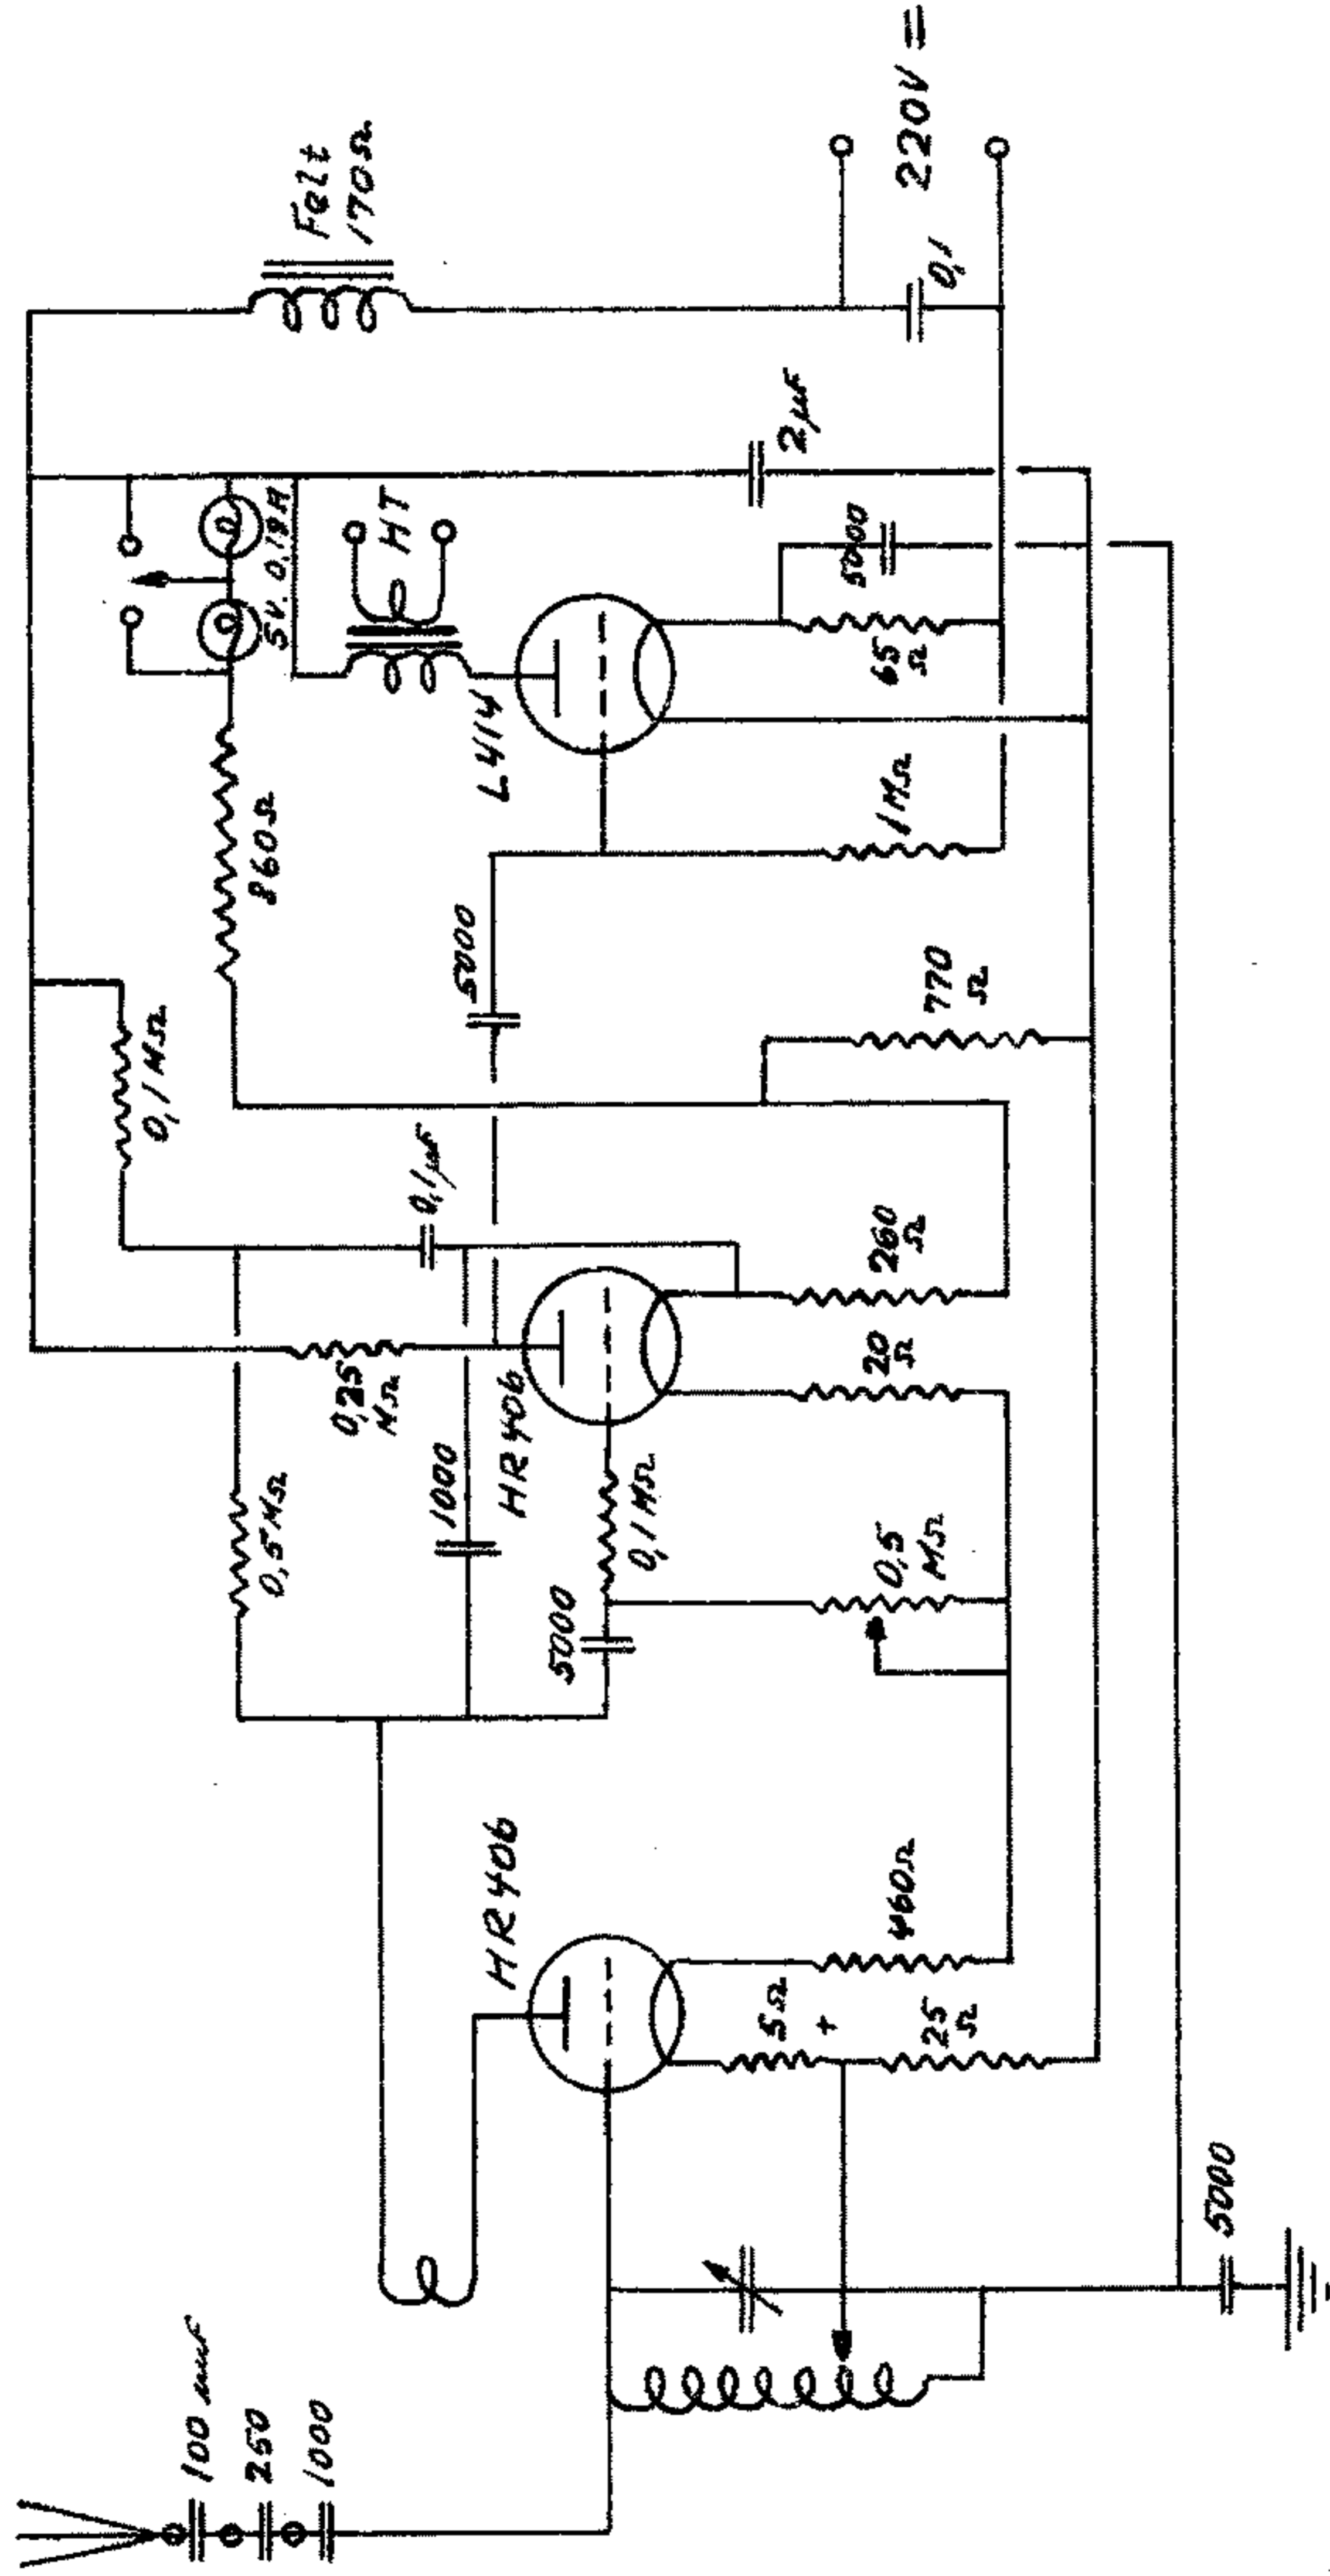

Fabr: Unica
 Type: J 336
 Navn:
 Aargang: / 935-36

Rør: HR 406 - HR 406 - L 414

Skala: 5V. 0.18 Amp
 Sikring:
 MF:

Khz.
 Mtr.

RATEKSA

DIAGRAM
 NR. 561

Ned. Ver. v. Historie v/d Radio