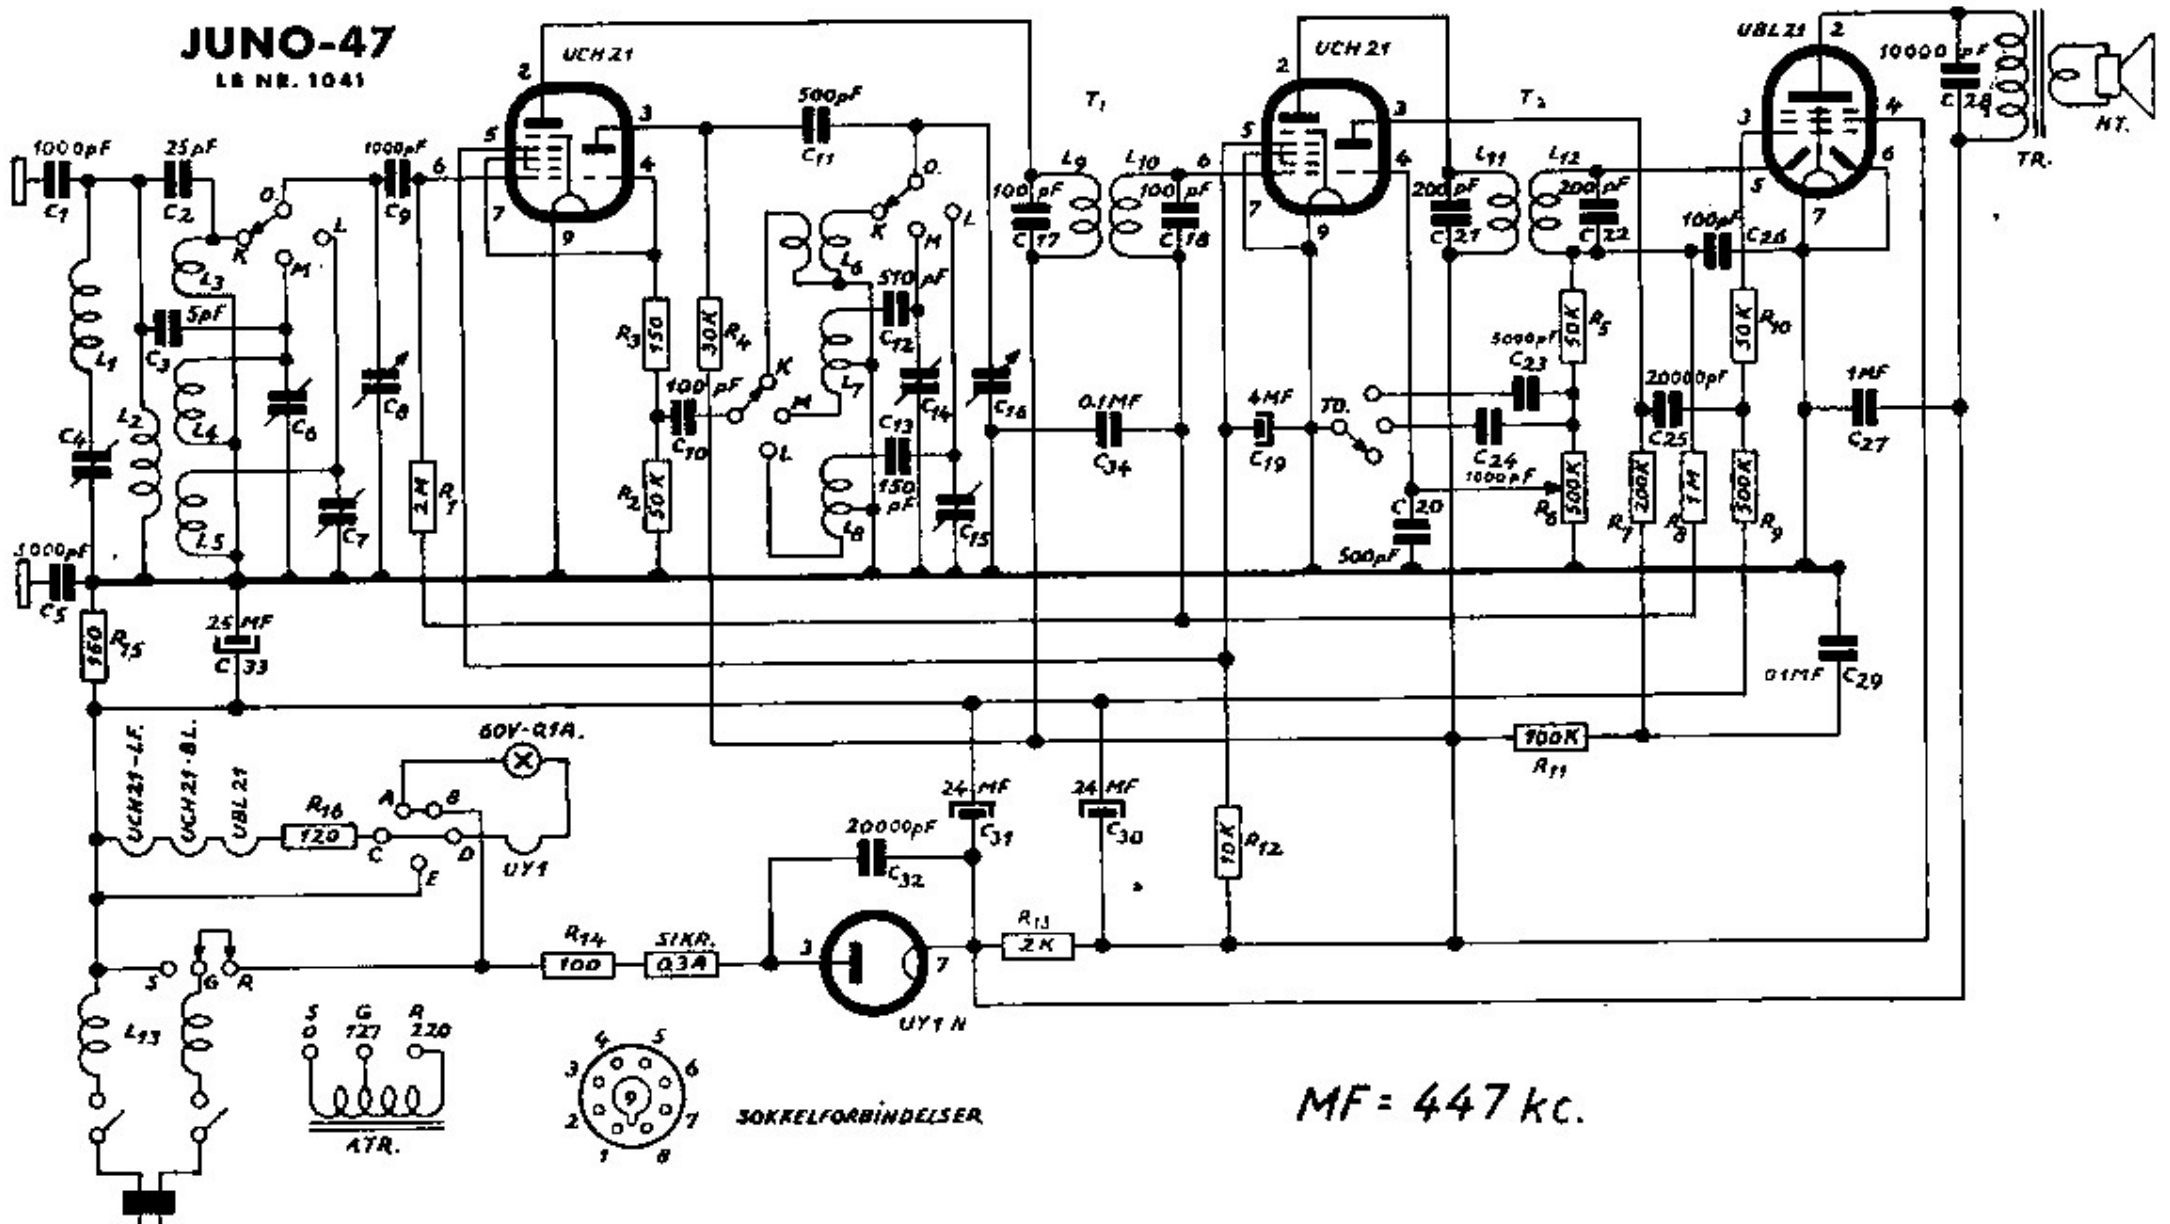

JUNO-47

LB NR. 1041

SOKKELFORBINDELSER

MF = 447 kc.