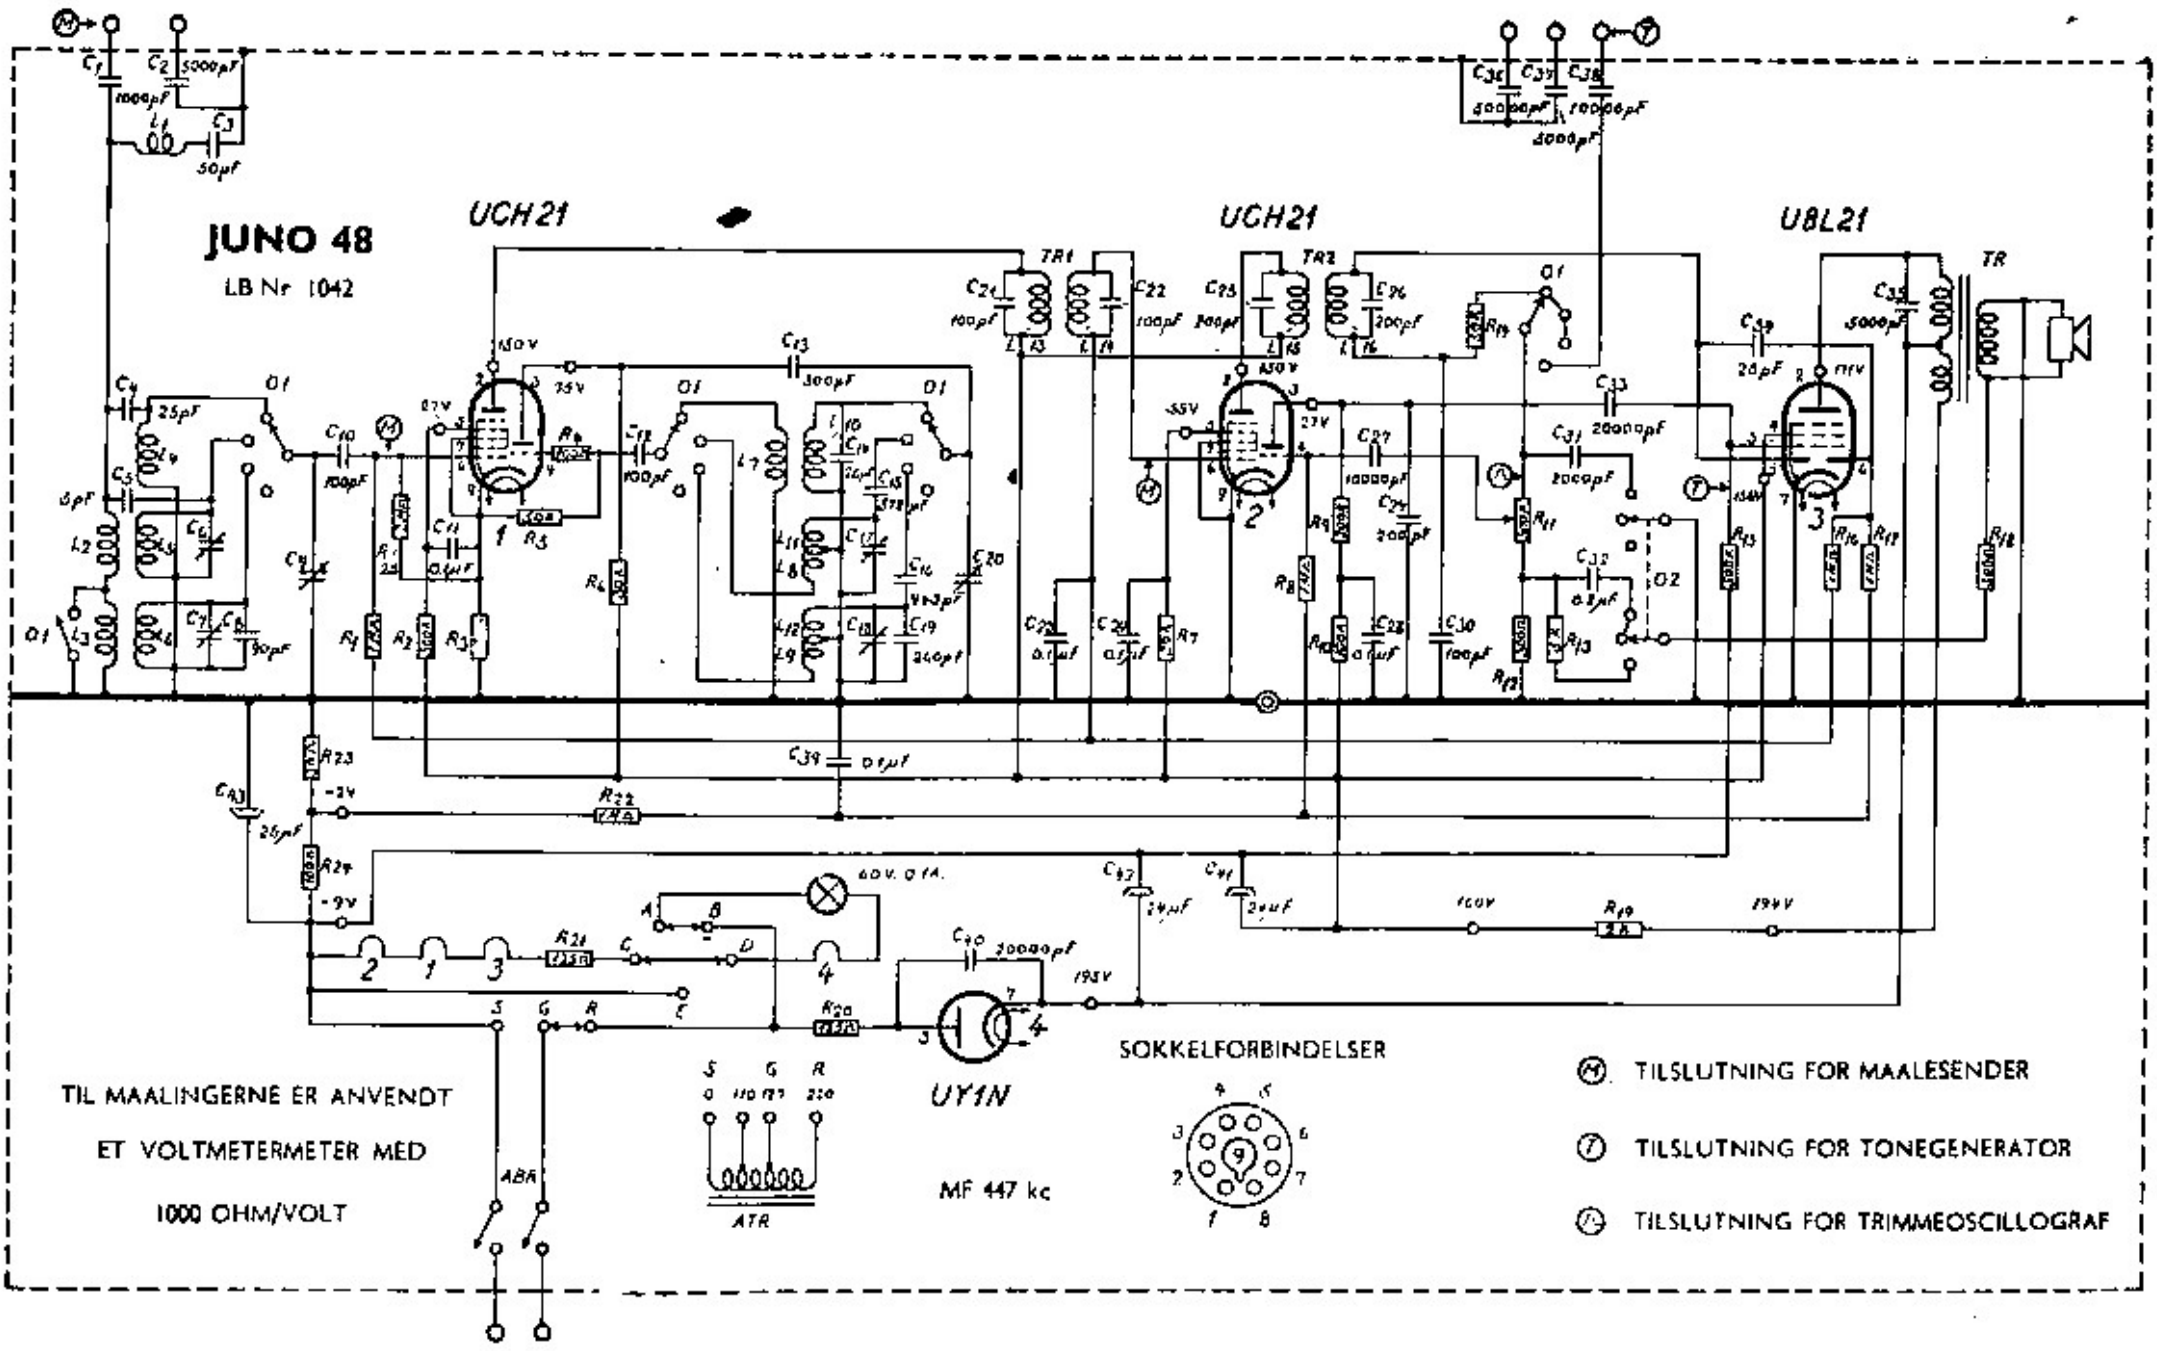

JUNO 48

LB Nr 1042

UCH21

UGH21

UBL21

TIL MAALINGERNE ER ANVENDT
ET VOLTMETERMETER MED
1000 OHM/VOLT

UY1N
MF 447 kc

SOKKELFORBINDELSER

- ⊕ TILSLUTNING FOR MAALESENDER
- ⊙ TILSLUTNING FOR TONEGENERATOR
- ⊖ TILSLUTNING FOR TRIMMEOSCILLOGRAF