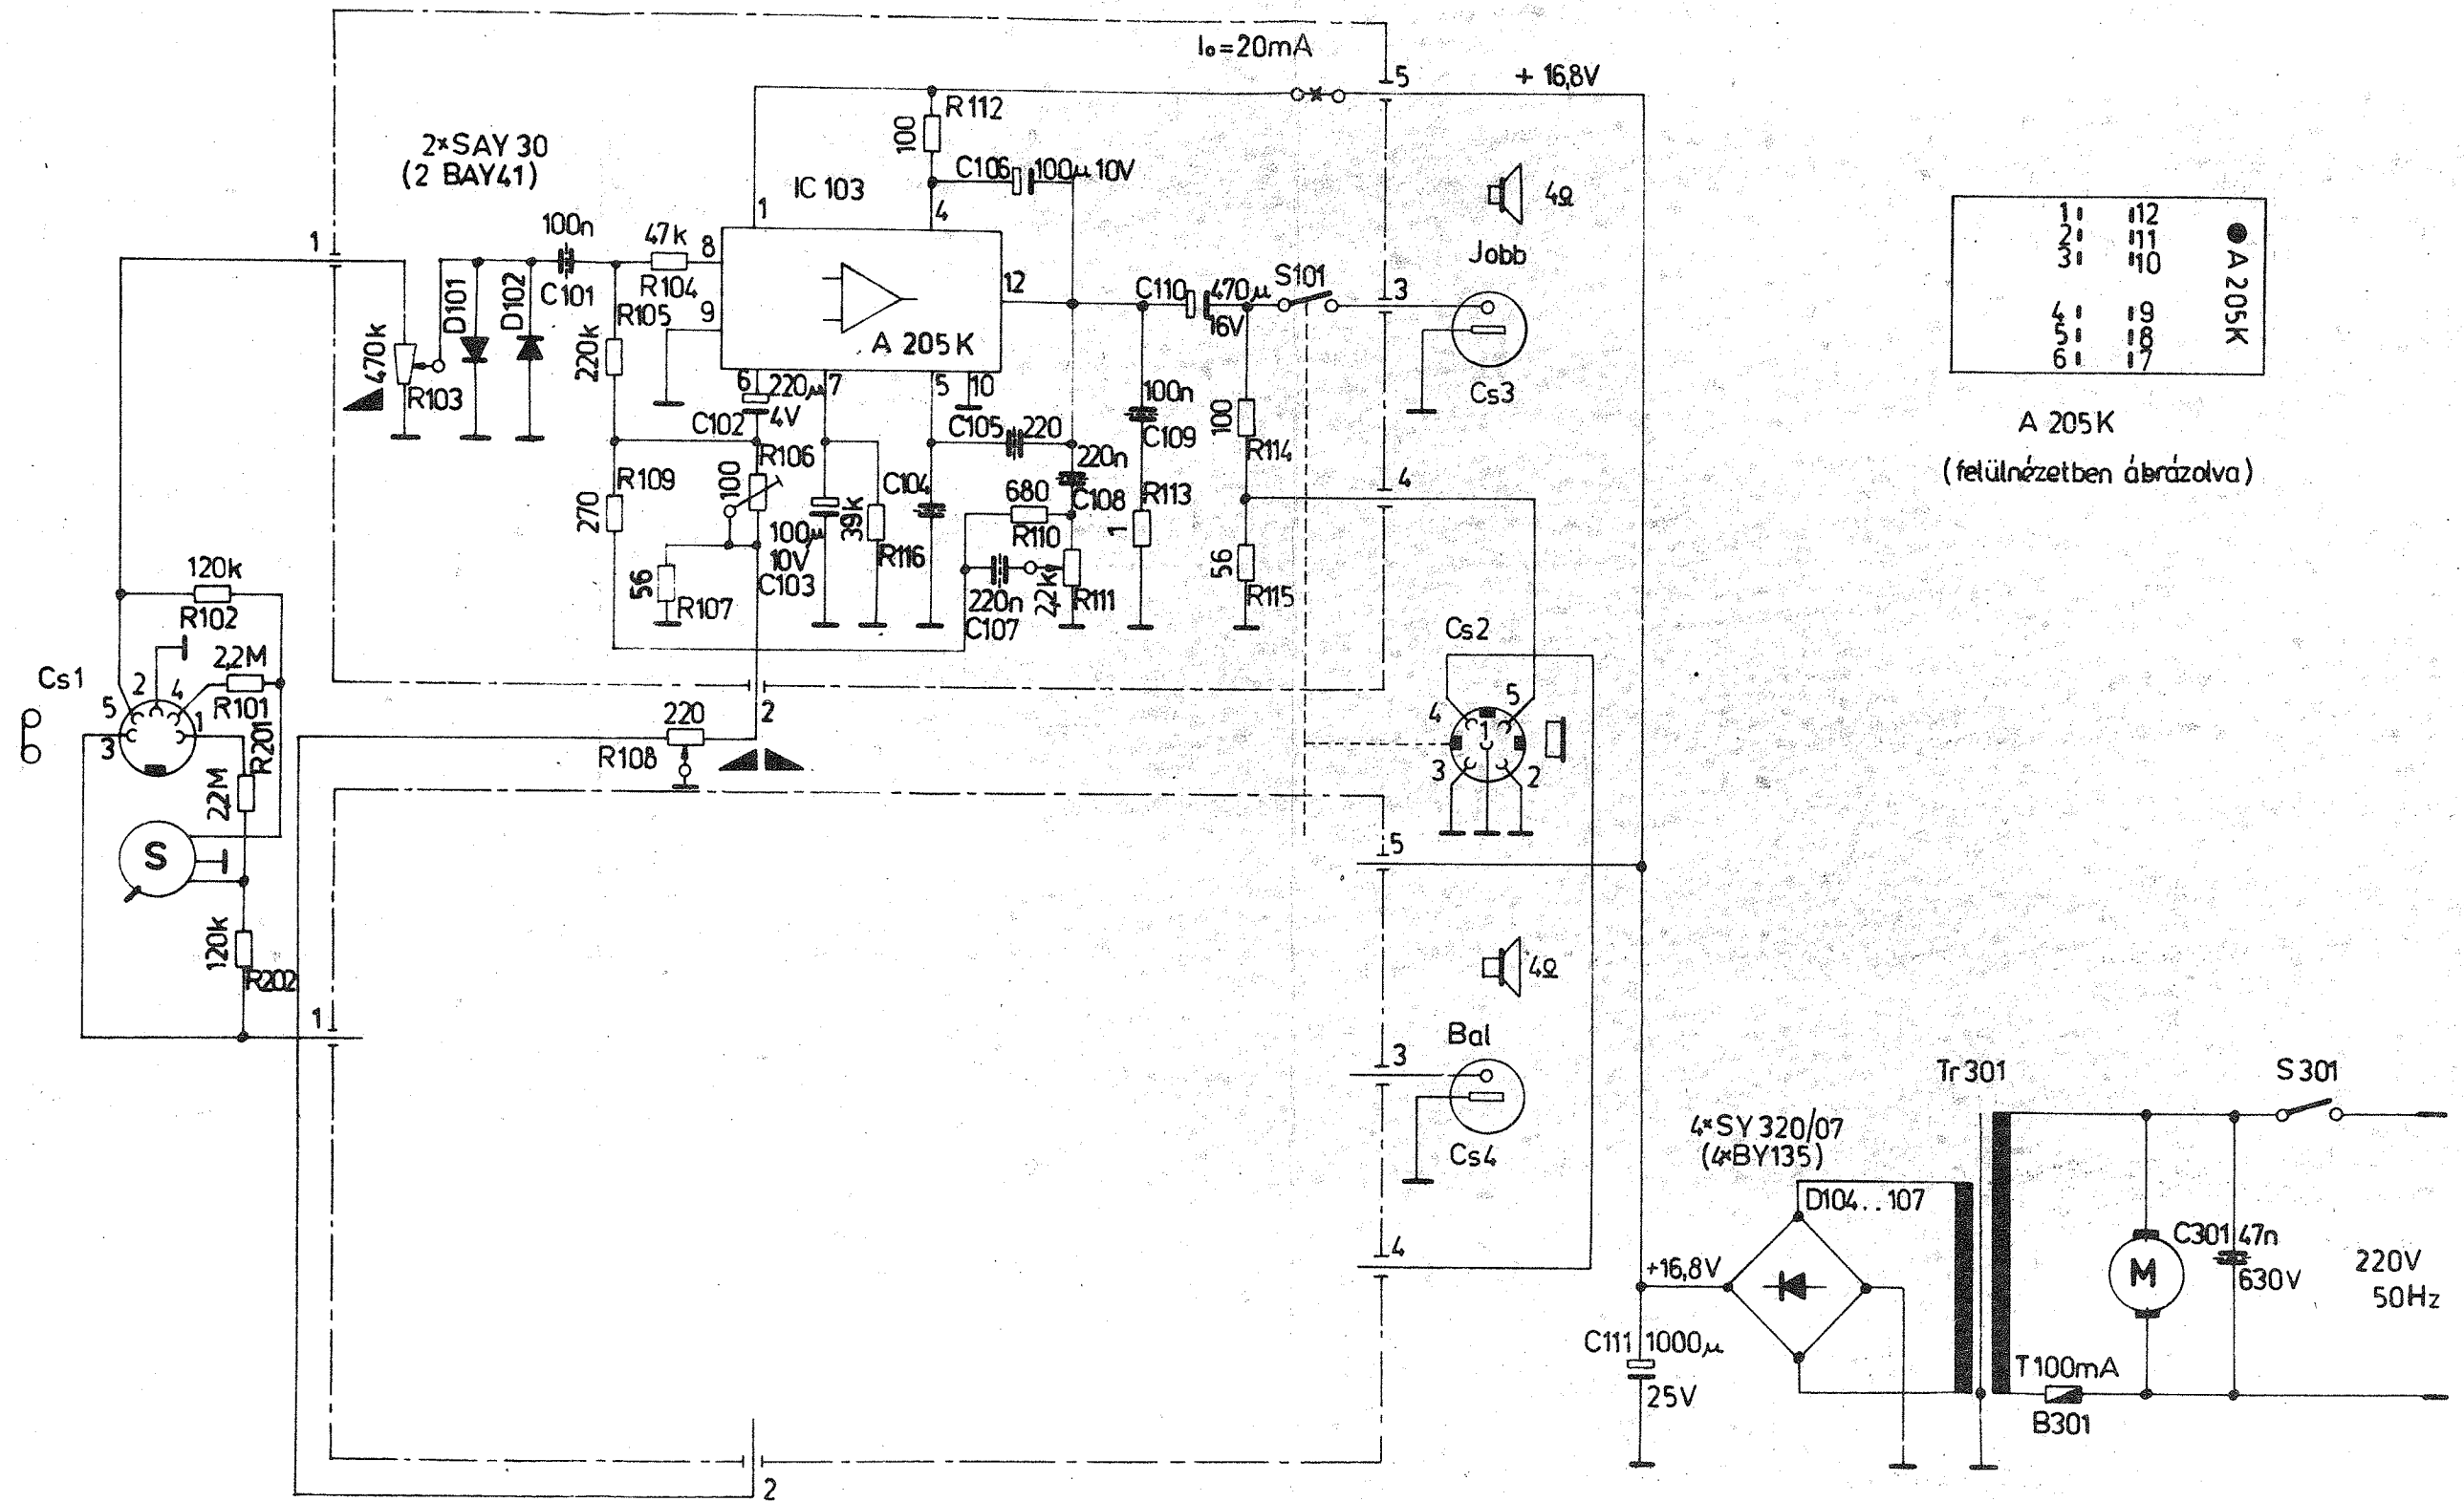

ZIPHONA COMBO 523

11	112	● A 205K
21	111	
31	110	
41	119	
51	118	
61	117	

A 205K
(felülnézetben ábrázolva)

ZIPHONA COMBO 523 tip. sztereó lemezjátszó

S Z E R V I Z L A P

Mechanikai adatok:

Méret: 357x267x124 mm
Súly: 4,6 kg

Üzemeltetési adatok:

Névleges tápfeszültség: 220 V \pm 10 % 50 Hz
Teljesítményfelvétel: 28 VA

Lemezjátszó alváz adatai:

Névleges fordulatszámok: 33 1/3; 45 ford/perc
Szögsebesség-ingadozás: \pm 0,3 %
Tűnyomás: 4 g \pm 1 g

Hangszedő adatai:

Érzékenység /5.1/: 12 mVsec/mm^{xx}
Kimenő feszültség: 0,12 V^{xx}/LPX 1244 mérőlemez "b" oldal 4. baráz-
dacsoport lejátszásakor/
Zaj /5.3/: 50 dB^{xx}
Áthallási csillapítás /6.1/: 26 dB^{xx}

150 Hz	1 kHz	10 kHz
+ 5 dB	0	+ 6 dB
- 5 dB	0	-15 dB

Szerelési útmutató:

A lemeztányér levétele: A lemeztányért megemelve és egyben elforgatva bármelyik irányba 1/4 fordulattal, levehető.

A szerelt nyomtatott áramkör kiszérése: Cs1; Cs2 melletti 2 csavar oldása után kikapcsolható a panel.